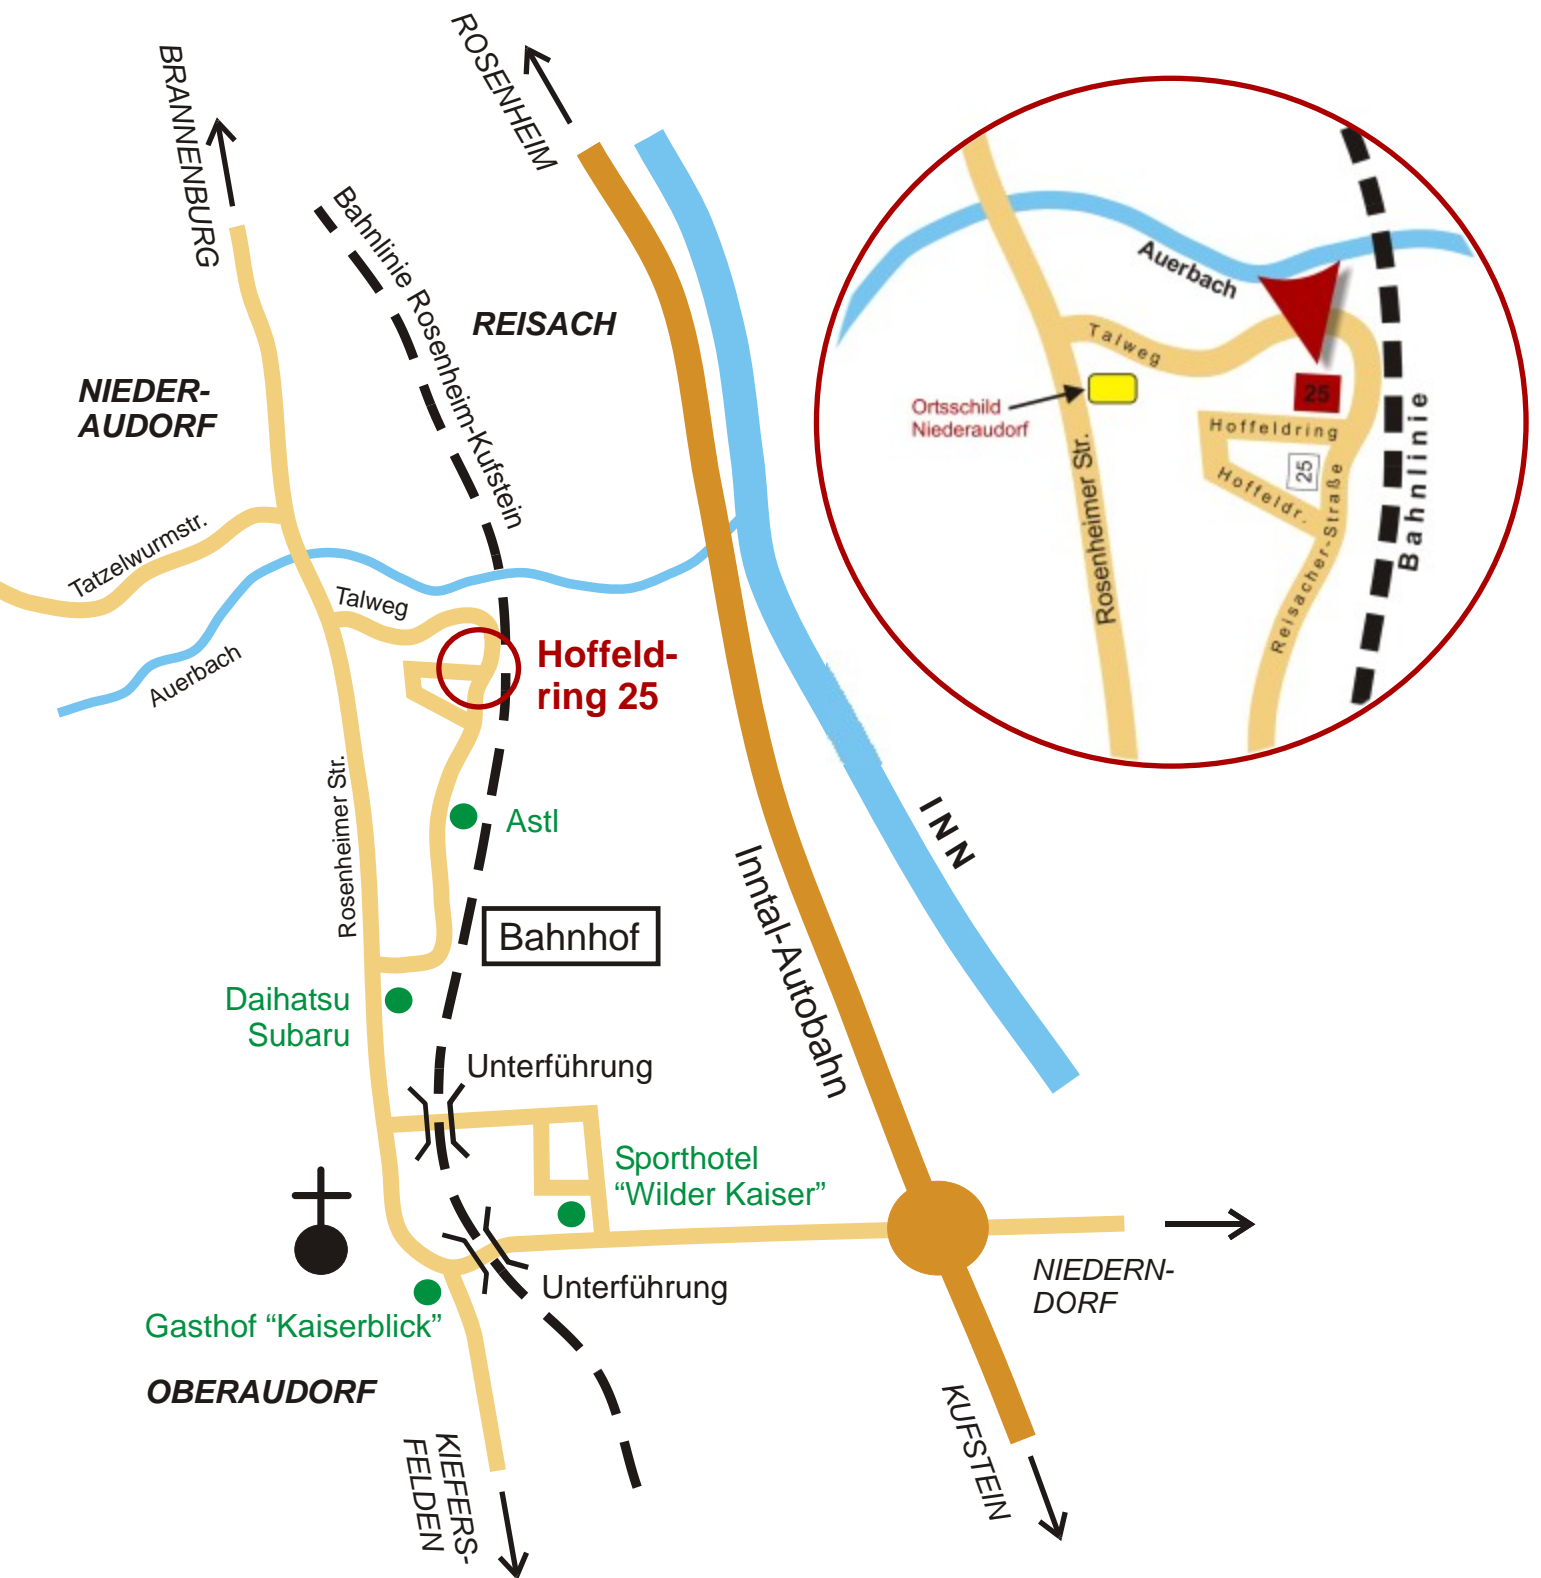

Anfahrtsskizze